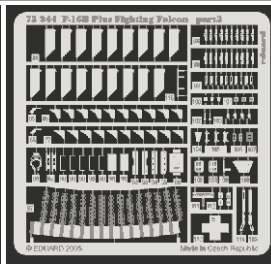

## 73 244

1/72 scale detail set for Hasegawa kit • sada detailů pro model 1/72 Hasegawa

- ★ APPLY EXPRESS MASK AND PAINT BEFORE GLUING  
POUŽIT EXPRESS MASK NABARVIT PŘED SLEPENÍM
- ☉ SYMMETRICAL ASSEMBLY  
SYMETRICKÁ MONTÁŽ
- REMOVE  
ODSTRANIT
- ▨ GRIND  
OBROUSIT
- ⊘ DRILL HOLE  
VRTAT OTVOR
- ↷ BEND  
OHNOUT
- ❓ OPTION  
VOLBA
- Ⓜ REPLACE  
NAHRADIT