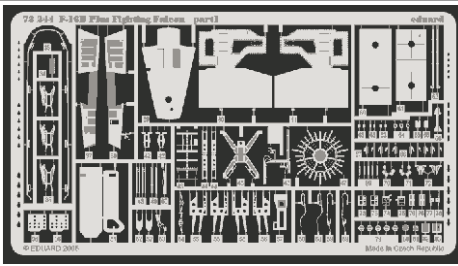

## 73 244

1/72 scale detail set for Hasegawa kit • sada detailů pro model 1/72 Hasegawa

- ★ APPLY EXPRESS MASK AND PAINT BEFORE GLUING  
POUŽIT EXPRESS MASK NABARVIT PŘED SLEPENÍM
- ☉ SYMMETRICAL ASSEMBLY  
SYMETRICKÁ MONTÁŽ
- REMOVE  
ODSTRANIT
- ▨ GRIND  
OBROUSIT
- ⊘ DRILL HOLE  
VRTAT OTVOR
- ↷ BEND  
OHNOUT
- ❓ OPTION  
VOLBA
- Ⓜ REPLACE  
NAHRADIT

FILM

- ORIGINAL KIT PARTS  
PŮVODNÍ DÍLY STAVEBNICE
- PHOTO-ETCHED PARTS  
LEPTANÉ DÍLY
- PARTS TO BE REMOVED  
DÍLY K ODSTRANĚNÍ
- FILL  
TMELIT